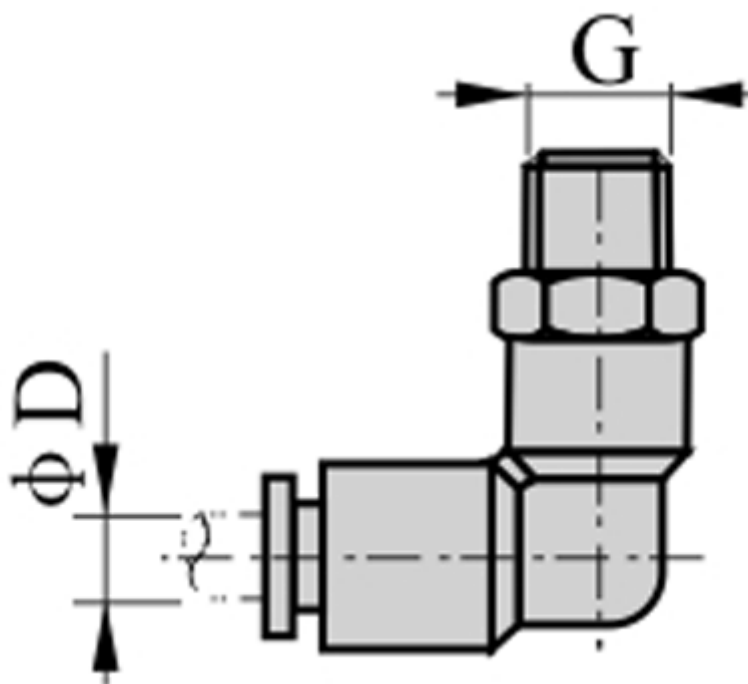

Varenummer: 58EPL1003
Beskrivelse: Fitting EPL1003 vinkel
udvendig gevind 3/8", slangediameter $\varnothing 10$

Mål

D = 10
Gevind = 3/8"